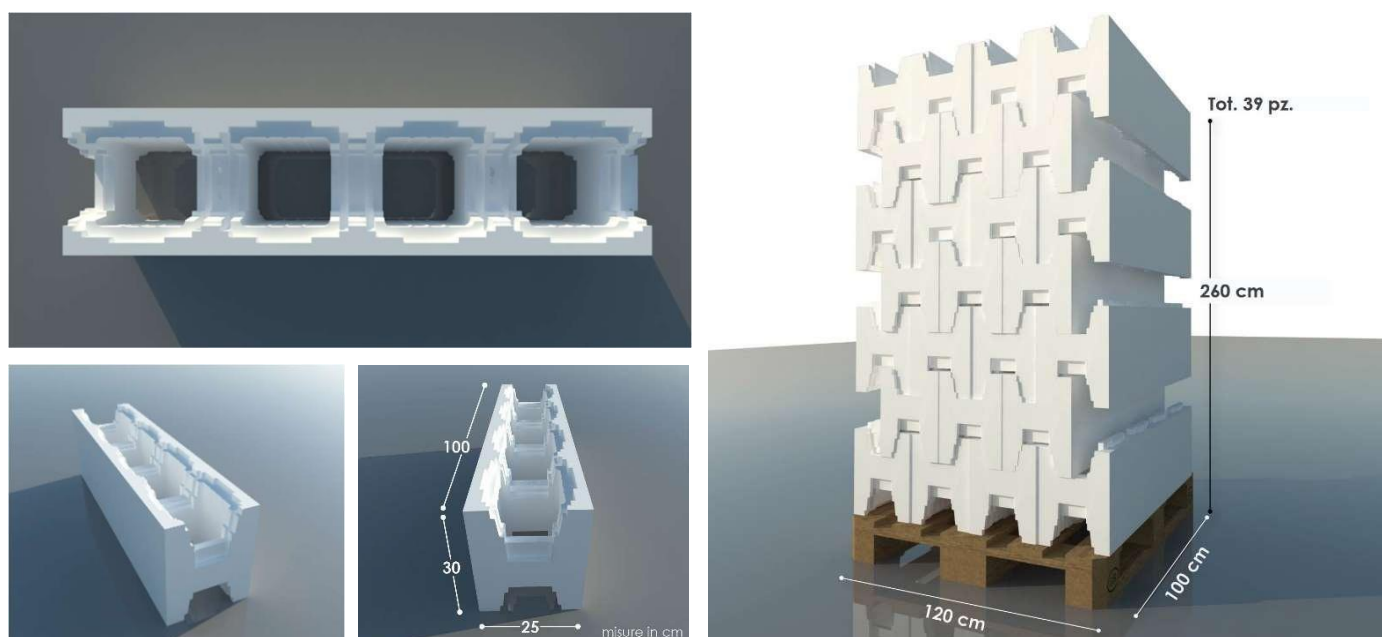

BAZENI OD STIROPOR BLOKOVA

**ISOTHERMAL STIROPOR BLOKOVI
BAZENE**

NERO 

ZA BETONSKE

HidroTerm
grejanje & bazeni 

TermoPool
grejanje & bazeni 

Nero BLOK verzije

- ☐ Nero BLOK ravni
- ☐ Čep za zatvaranje Nero BLOK-a
- ☐ Nero BLOK 90° ugaoni
- ☐ Nero BLOK ovalni R150
- ☐ Nero BLOK ovalni R200

Dimenzije

NERO BLOK pravi - šifra 1064000

Dimenzije : 1000 x 25 x h 30 cm

Dimenzija palete: 260 x 100 x 120 cm - 39 kom po paleti (težina ~53 kg)

Čep za zatvaranje Nero Blok - šifra 1064001

Kutija sadrži 25 type A keys (više) i 25 type B keys (niže).

Dimenzija kutije: 41 x 50 x 38 cm - 50 kom u kutiji (težina ~ 1,3 kg)

Nero BLOK 90° ugaoni - šifra 1064002

Dimenzije: 50 x 50 x h 30 cm

Dimenzija palete : 128 x 75 x 122 cm - 16 kom po paleti (ukupna težina ~ 10,50 kg)

Nero BLOK ovalni R150 - šifra 1064003

Dimenzije : radius 150 x 25 x h 30 cm

Dimenzija palete - 92 x 57 x 122 cm - 8 pcs po paleti (total weight ~ 7,50 kg)

Nero BLOK ovalni R200 - šifra 1064004

Dimenzije : radius 200 x 25 x h 30 cm