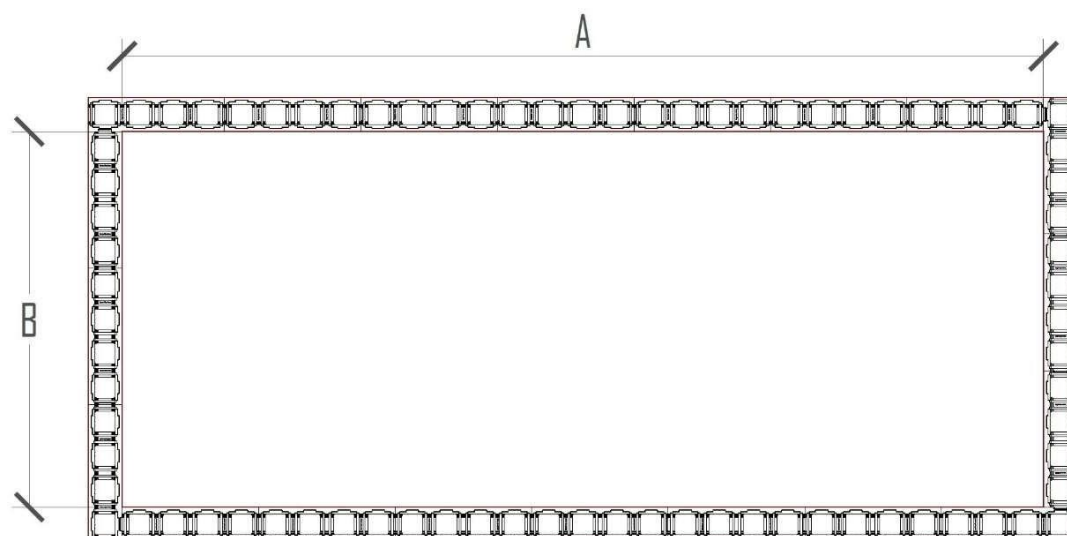

Dimenzije

NERO BLOK pravi - šifra 1064000

Dimenzije : 1000 x 25 x h 30 cm

Dimenzija palete: 260 x 100 x 120 cm - 39 kom po paleti (težina ~53 kg)

Čep za zatvaranje Nero Blok - šifra 1064001

Kutija sadrži 25 type A keys (više) i 25 type B keys (niže).

Dimenzija kutije: 41 x 50 x 38 cm - 50 kom u kutiji (težina ~ 1,3 kg)

Nero BLOK 90° ugaoni - šifra 1064002

Dimenzije: 50 x 50 x h 30 cm

Dimenzija palete : 128 x 75 x 122 cm - 16 kom po paleti (ukupna težina ~ 10,50 kg)

Nero BLOK ovalni R150 - šifra 1064003

Dimenzije : radius 150 x 25 x h 30 cm

Dimenzija palete - 92 x 57 x 122 cm - 8 pcs po paleti (total weight ~ 7,50 kg)

Nero BLOK ovalni R200 - šifra 1064004

Dimenzije : radius 200 x 25 x h 30 cm

Dimenzija palete - 118 x 60 x 122 cm - 8 pcs po paleti (total weight ~ 9,00 kg)

Pravougaoni

Dimenzije		visina	NERO BLOK šifra 1064000	Pallets	Čep za zatvaranje (A+B)	Box Code 1064001
A	B					
[m]	[m]	[m]	[pcs]	[pcs]	[pcs]	[pcs]
5,75	2,75	1,20	72	2	16	1
5,75	2,75	1,50	90	3	20	1
6,75	2,75	1,20	80	3	16	1
6,75	2,75	1,50	100	3	20	1
7,75	3,75	1,20	96	3	16	1
7,75	3,75	1,50	120	4	20	1
8,75	3,75	1,20	104	3	16	1
8,75	3,75	1,50	130	4	20	1
9,75	4,75	1,20	120	4	16	1
9,75	4,75	1,50	150	4	20	1
10,75	4,75	1,20	128	4	16	1
10,75	4,75	1,50	160	5	20	1
11,75	5,75	1,20	144	4	16	1
11,75	5,75	1,50	180	5	20	1
6,00	3,00	1,20	76	2	16	1
6,00	3,00	1,50	95	3	20	1
8,00	4,00	1,20	100	3	16	1
8,00	4,00	1,50	125	4	20	1
10,00	5,00	1,20	124	4	16	1
10,00	5,00	1,50	155	4	20	1
25,00	12,50	1,20	304	8	16	1
25,00	12,50	1,50	380	10	20	1
50,00	25,00	1,20	604	16	16	1
50,00	25,00	1,50	755	20	20	1