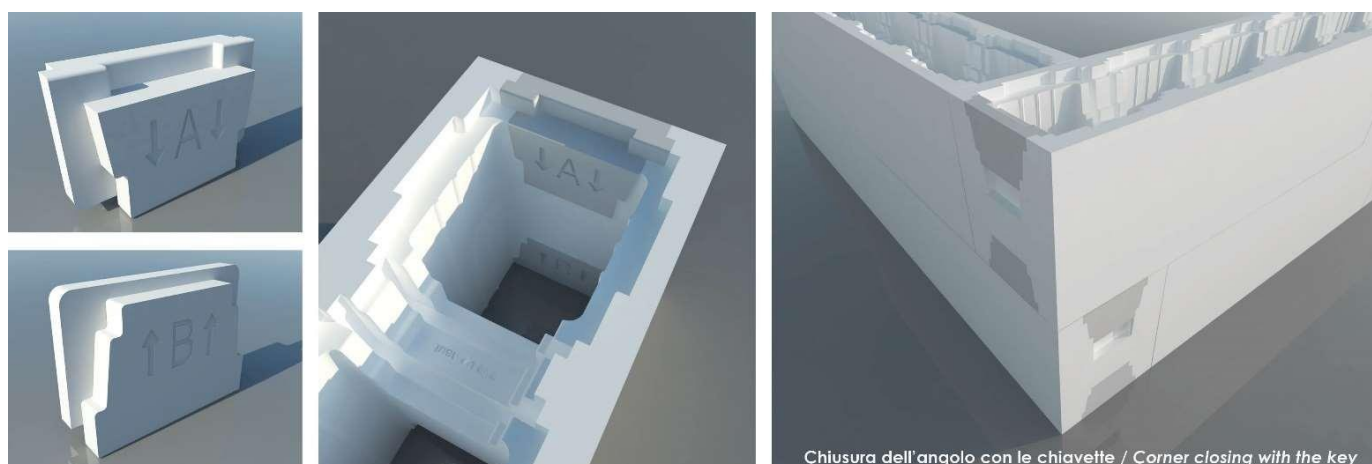

BAZENI OD STIROPOR BLOKOVA

**ISOTHERMAL STIROPOR BLOKOVI
BAZENE**

NERO 

ZA BETONSKE

HidroTerm
grejanje & bazeni 

TermoPool
grejanje & bazeni 

Nero BLOK verzije

- ☐ Nero BLOK ravni
- ☐ Čep za zatvaranje Nero BLOK-a
- ☐ Nero BLOK 90° ugaoni
- ☐ Nero BLOK ovalni R150
- ☐ Nero BLOK ovalni R200

Dimenzije

NERO BLOK pravi - šifra 1064000

Dimenzije : 1000 x 25 x h 30 cm

Dimenzija palete: 260 x 100 x 120 cm - 39 kom po paleti (težina ~53 kg)

Čep za zatvaranje Nero Blok - šifra 1064001

Kutija sadrži 25 type A keys (više) i 25 type B keys (niže).

Dimenzija kutije: 41 x 50 x 38 cm - 50 kom u kutiji (težina ~ 1,3 kg)

Nero BLOK 90° ugaoni - šifra 1064002

Dimenzije: 50 x 50 x h 30 cm

Dimenzija palete : 128 x 75 x 122 cm - 16 kom po paleti (ukupna težina ~ 10,50 kg)

Nero BLOK ovalni R150 - šifra 1064003

Dimenzije : radius 150 x 25 x h 30 cm

Dimenzija palete - 92 x 57 x 122 cm - 8 pcs po paleti (total weight ~ 7,50 kg)

Nero BLOK ovalni R200 - šifra 1064004

Dimenzije : radius 200 x 25 x h 30 cm