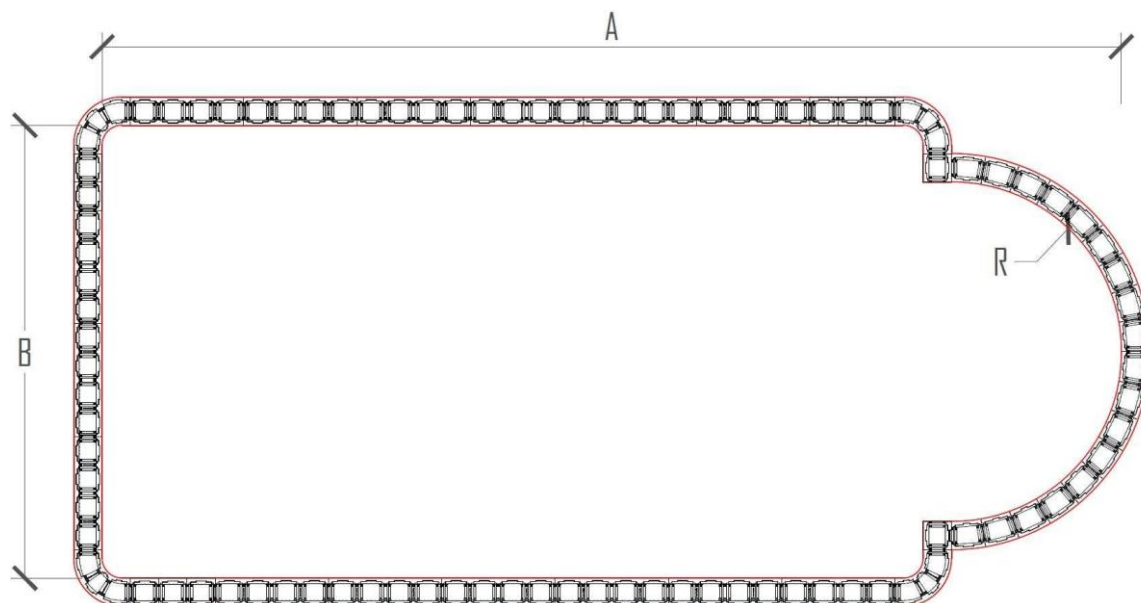

Alor

Dimenzije		R	H	NERO BLOK Code 1064000	Pallets	Čep za zatvaranje (A+B)	Box Code 1064001	Ugao 90 šifra 1064002	Pallets	R150 šifra 1064003	Pallets
A	B										
[m]	[m]	[m]	[m]	[pcs]	[pcs]	[pcs]	[pcs]	[pcs]	[pcs]	[pcs]	[pcs]
9,00	4,00	1,50	1,20	70	2	8	1	16	1	24	3
9,00	4,00	1,50	1,50	88	3	10	1	20	2	30	4
10,00	5,00	1,50	1,20	86	3	8	1	16	1	24	3
10,00	5,00	1,50	1,50	108	3	10	1	20	2	30	4
12,00	6,00	1,50	1,20	110	3	8	1	16	1	24	3
12,00	6,00	1,50	1,50	138	4	10	1	20	2	30	4
14,00	7,00	1,50	1,20	134	4	8	1	16	1	24	3
14,00	7,00	1,50	1,50	168	5	10	1	20	2	30	4

Dimenzije		R	H	Nero BLOK šifra 1064000	Pallets	Čep za zatvaranje (A+B)	Box Code 1064001	Ugao 90 šifra 1064002	Pallets	R200 Code 1064004	Pallets
A	B										
[m]	[m]	[m]	[m]	[pcs]	[pcs]	[pcs]	[pcs]	[pcs]	[pcs]	[pcs]	[pcs]
10,00	5,00	2,00	1,20	78	2	8	1	16	1	24	3
10,00	5,00	2,00	1,50	98	3	10	1	20	2	30	4
11,00	5,00	2,00	1,20	86	3	8	1	16	1	24	3
11,00	5,00	2,00	1,50	108	3	10	1	20	2	30	4
12,00	6,00	2,00	1,20	102	3	8	1	16	1	24	3
12,00	6,00	2,00	1,50	128	4	10	1	20	2	30	4
14,00	7,00	2,00	1,20	126	4	8	1	16	1	24	3
14,00	7,00	2,00	1,50	158	5	10	1	20	2	30	4